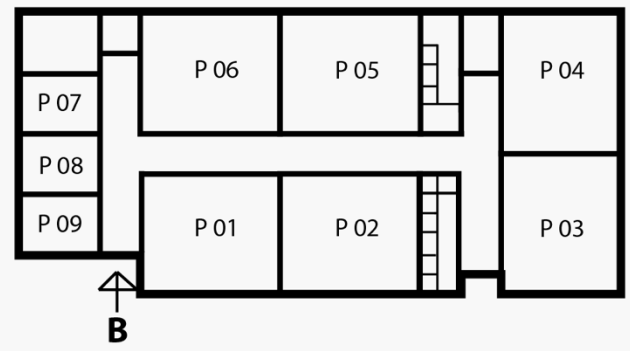

Begane Grond De Breul

- A = ingang voorlichters
- B = leerlingen ingangen
- C = ingangen koffiekamer
- D = Balie STUVO
- M = Marktingang
- 056 = Markt
- 004 = koffiekamer voorlichters

Bussen

Looproute naar Bussen