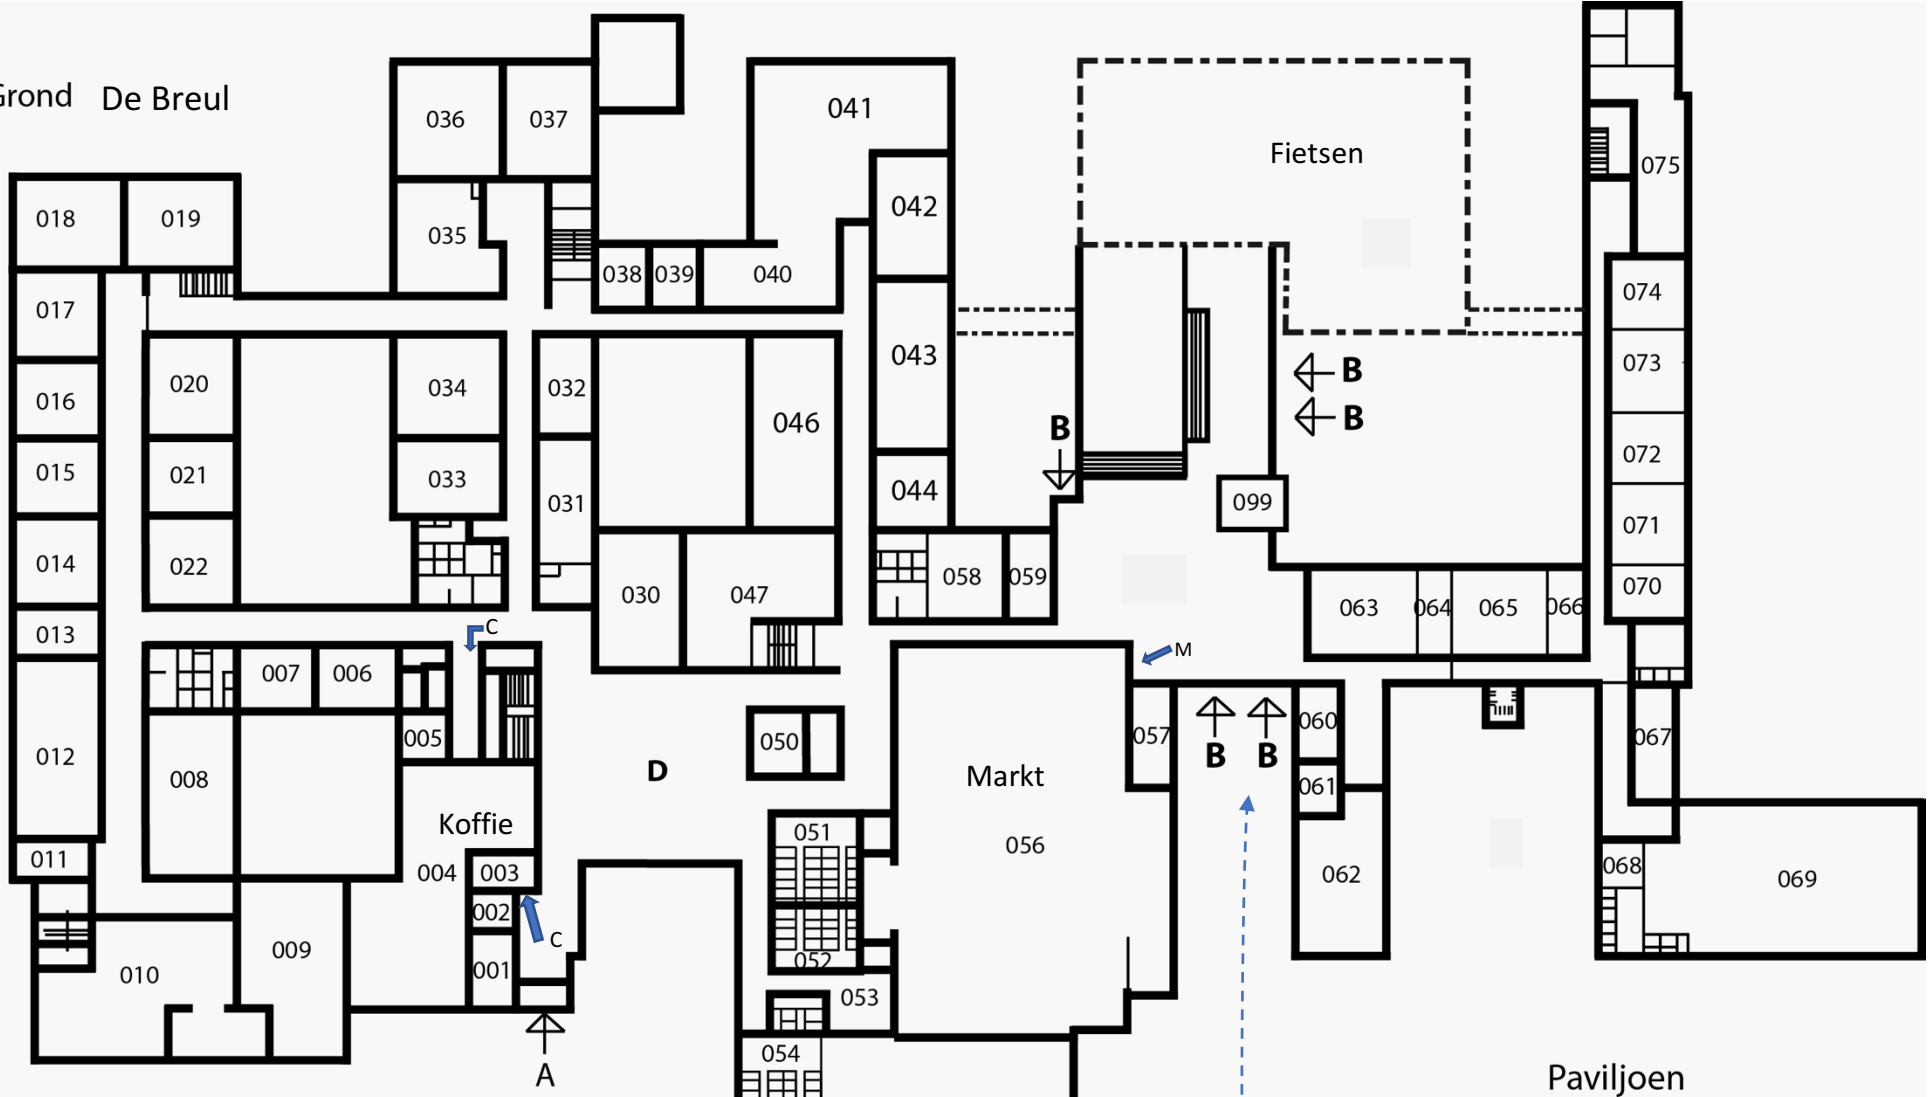

Begane Grond De Breul

- A = ingang voorlichters
- B = leerlingen ingangen
- C = ingangen koffiekamer
- D = Balie STUVO
- M = Marktingang
- 056 = Markt
- 004 = koffiekamer voorlichters

Bussen

Looproute naar Bussen

Verdieping De Breul